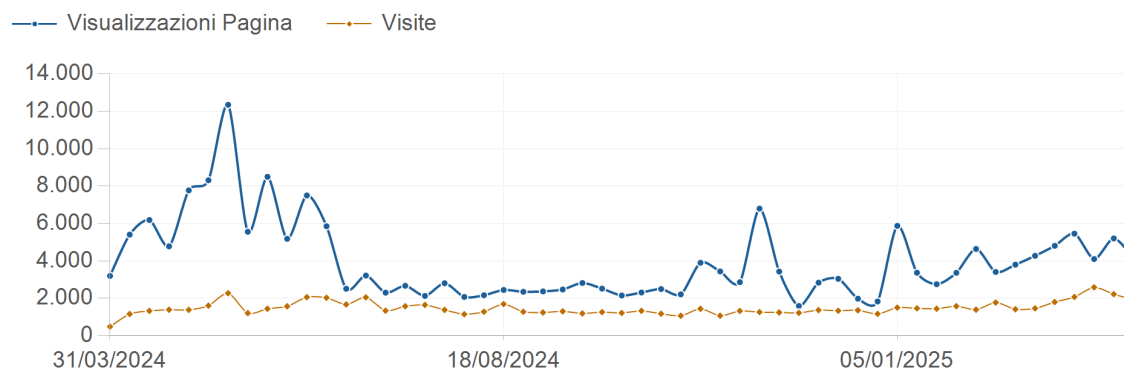

Trend di Traffico

smalp.it

04/04/2024 - 04/04/2025

Trend di Traffico

04/04/2024 - 04/04/2025

Data	Visualizzazioni Pagina	Visite	Hit	Banda
31/03/2024	3.205	492	5.545	1.332,9 MB
07/04/2024	5.413	1.169	14.716	4.770,8 MB
14/04/2024	6.192	1.333	14.721	4.841,8 MB
21/04/2024	4.786	1.398	22.321	11.878,6 MB
28/04/2024	7.776	1.388	19.578	7.712,3 MB
05/05/2024	8.319	1.615	21.991	7.285,3 MB
12/05/2024	12.350	2.278	34.206	11.568,6 MB
19/05/2024	5.565	1.217	14.177	5.658,7 MB
26/05/2024	8.501	1.448	15.935	4.121,4 MB
02/06/2024	5.188	1.581	14.420	4.984,2 MB
09/06/2024	7.505	2.067	15.420	4.001,9 MB
16/06/2024	5.860	2.036	19.132	10.331,6 MB
23/06/2024	2.519	1.679	13.199	4.937,5 MB
30/06/2024	3.225	2.059	13.366	4.684,2 MB
07/07/2024	2.310	1.347	12.056	4.287,3 MB
14/07/2024	2.677	1.583	12.517	4.640,3 MB
21/07/2024	2.136	1.653	12.243	4.324,6 MB
28/07/2024	2.814	1.388	11.387	3.532,6 MB
04/08/2024	2.081	1.157	9.858	3.383,7 MB
11/08/2024	2.173	1.291	12.138	4.897,7 MB
18/08/2024	2.454	1.700	13.388	6.960,0 MB
25/08/2024	2.357	1.287	10.966	4.296,6 MB
01/09/2024	2.377	1.251	10.228	3.211,7 MB
08/09/2024	2.479	1.310	11.094	4.073,1 MB
15/09/2024	2.828	1.200	11.916	2.991,0 MB
22/09/2024	2.526	1.268	11.528	4.304,7 MB
29/09/2024	2.159	1.224	11.525	3.417,2 MB
06/10/2024	2.320	1.335	12.325	4.482,0 MB