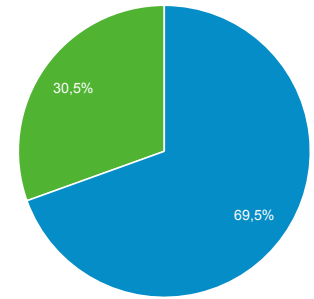

Panoramica del pubblico

Tutti gli utenti
100,00% Sessioni

1 mag 2019 - 31 mag 2019

Panoramica

■ New Visitor ■ Returning Visitor

Lingua	Sessioni	% Sessioni
1. it-it	2.018	76,27%
2. it	461	17,42%
3. en-us	101	3,82%
4. fr-fr	13	0,49%
5. en-gb	9	0,34%
6. it-ch	6	0,23%
7. ko	5	0,19%
8. de-de	4	0,15%
9. zh-cn	3	0,11%
10. de-at	2	0,08%