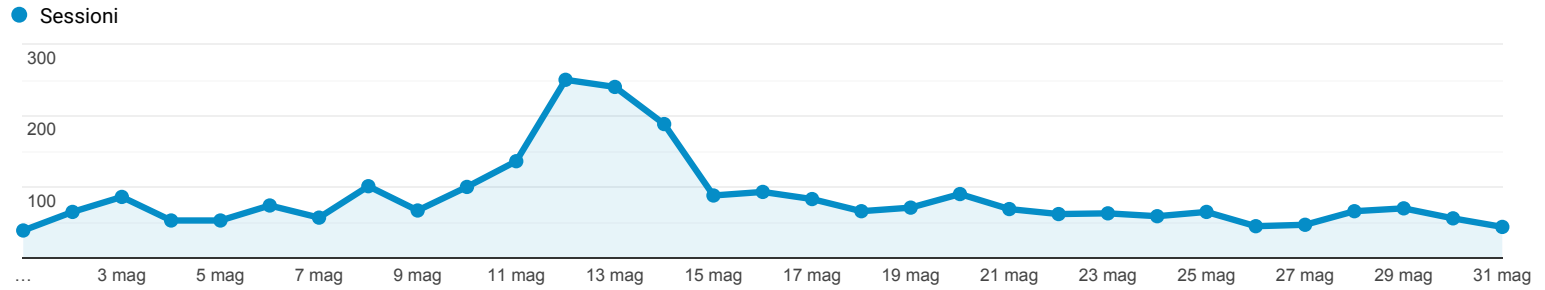

Panoramica del pubblico

Tutti gli utenti
100,00% Sessioni

1 mag 2019 - 31 mag 2019

Panoramica

■ New Visitor ■ Returning Visitor

Lingua	Sessioni	% Sessioni
1. it-it	2.018	76,27%
2. it	461	17,42%
3. en-us	101	3,82%
4. fr-fr	13	0,49%
5. en-gb	9	0,34%
6. it-ch	6	0,23%
7. ko	5	0,19%
8. de-de	4	0,15%
9. zh-cn	3	0,11%
10. de-at	2	0,08%