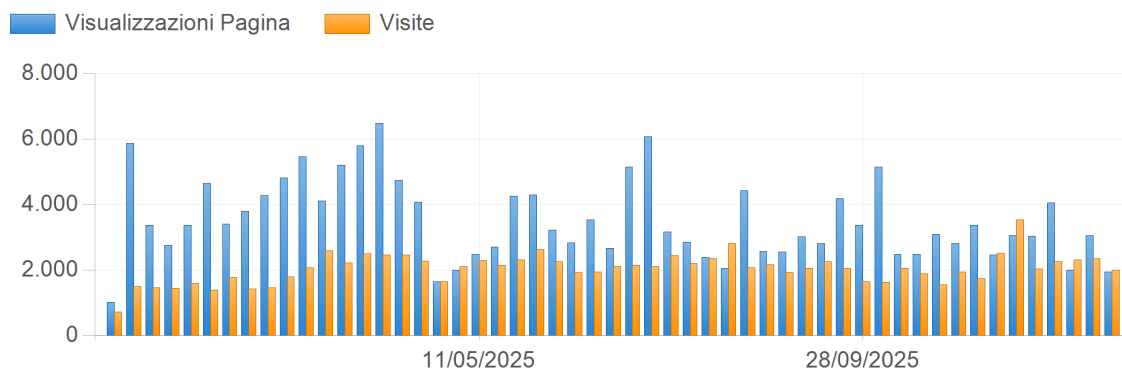

# Trend di Traffico

smalp.it

01/01/2025 - 31/12/2025

## Trend di Traffico

01/01/2025 - 31/12/2025

Data	Visualizzazioni Pagina	Visite	Accessi	Banda
29/12/2024	1.015	718	5.346	1.952,6 MB
05/01/2025	5.881	1.510	15.126	3.902,6 MB
12/01/2025	3.376	1.471	13.287	4.095,8 MB
19/01/2025	2.762	1.451	13.973	8.742,5 MB
26/01/2025	3.370	1.588	14.964	7.807,7 MB
02/02/2025	4.646	1.401	14.744	5.683,4 MB
09/02/2025	3.418	1.782	13.924	5.949,2 MB
16/02/2025	3.806	1.422	15.039	6.762,0 MB
23/02/2025	4.280	1.470	13.279	4.768,5 MB
02/03/2025	4.816	1.809	16.686	7.350,5 MB
09/03/2025	5.464	2.080	20.693	10.069,0 MB
16/03/2025	4.109	2.593	21.679	13.343,2 MB
23/03/2025	5.208	2.229	23.154	10.344,7 MB
30/03/2025	5.806	2.510	25.692	32.131,5 MB
06/04/2025	6.478	2.474	19.275	8.850,4 MB
13/04/2025	4.742	2.476	14.866	7.787,0 MB
20/04/2025	4.085	2.289	13.425	6.557,9 MB
27/04/2025	1.651	1.646	8.246	4.299,3 MB
04/05/2025	1.999	2.118	5.311	2.716,6 MB
11/05/2025	2.479	2.305	13.132	4.838,1 MB
18/05/2025	2.700	2.149	14.533	6.172,7 MB
25/05/2025	4.257	2.326	13.252	4.732,7 MB
01/06/2025	4.305	2.630	13.093	4.475,0 MB
08/06/2025	3.228	2.256	12.752	4.738,8 MB
15/06/2025	2.831	1.935	15.871	4.697,1 MB
22/06/2025	3.538	1.954	16.790	7.265,5 MB
29/06/2025	2.665	2.111	11.000	4.819,9 MB
06/07/2025	5.151	2.151	13.307	4.152,9 MB